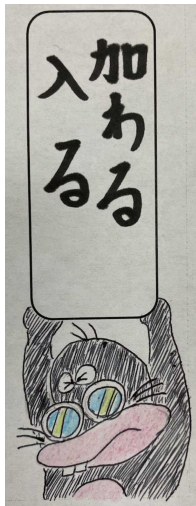

熟語たたきゲームのプログラム

もし道具とぶつかったら
いたい顔に変わる

新しいもぐらを
時間をずらしてよび出す

たたかれたもぐらが画面から消える

道具を自由に動かす