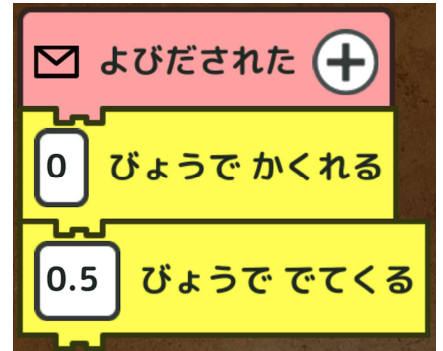

熟語たたきゲームのプログラム

もし道具とぶつかったら
いたい顔に変わる

新しいもぐらを
時間をずらしてよび出す

たたかれたもぐらが画面から消える

道具を自由に動かす