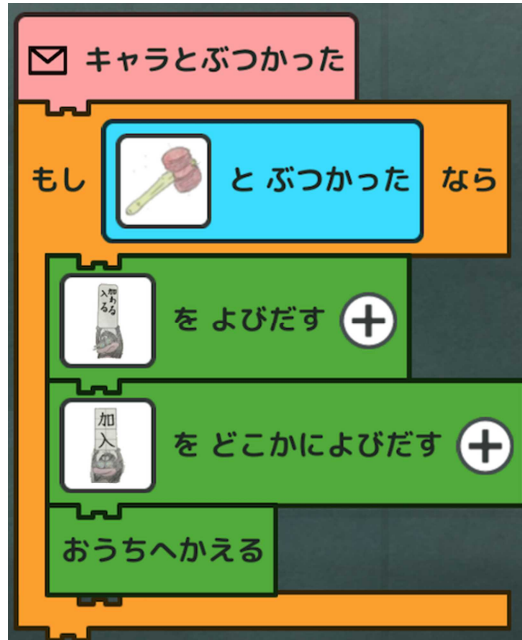

熟語たたきゲームのプログラム

もし道具とぶつかったら
いたい顔に変わる

新しいもぐらを
時間をずらしてよび出す

たたかれたもぐらが画面から消える

道具を自由に動かす