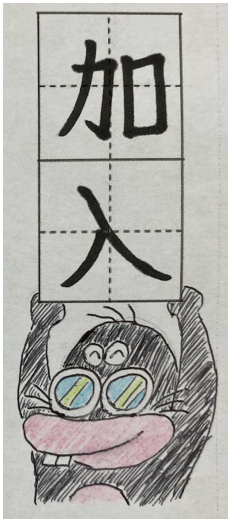

熟語たたきゲームのプログラム

もし道具とぶつかったら
いたい顔に変わる

新しいもぐらを
時間をずらしてよび出す

たたかれたもぐらが画面から消える

道具を自由に動かす