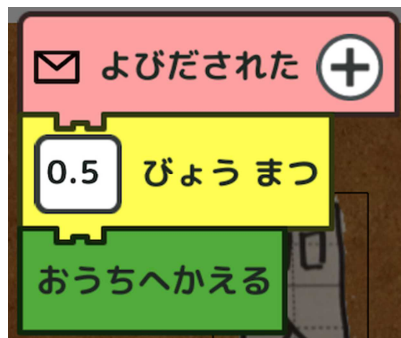

熟語たたきゲームのプログラム

もし道具とぶつかったら
いたい顔に変わる

新しいもぐらを
時間をずらしてよび出す

たたかれたもぐらが画面から消える

道具を自由に動かす